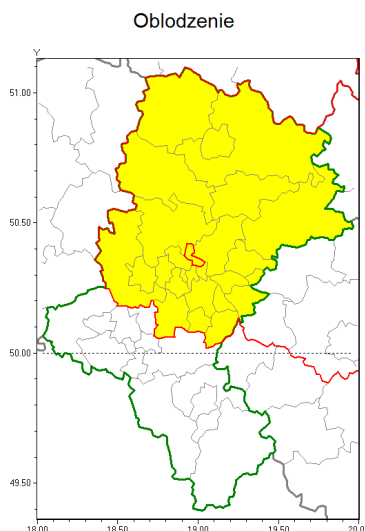

Zasięg ostrzeżenia w województwie

**Ostrzeżenie meteorologiczne Nr 35**

Nazwa biura	IMGW-PIB Biuro Prognoz Meteorologicznych w Krakowie
Zjawisko/stopień zagrożenia	Oblodzenie/ 1
Obszar	województwo łódzkie powiat Piekary łódzkie
Ważność	od godz. 16:00 dnia 13.12.2018 do godz. 11:00 dnia 14.12.2018
Przebieg	Prognozuje się zamarzanie mokrej nawierzchni dróg i chodników po opadach mokrego śniegu. Temperatura minimalna od -3°C do -1°C, temperatura minimalna gruntu od -5°C do -3°C.
Prawdopodobieństwo wystąpienia zjawiska(%)	80%
Uwagi	Brak.
Dyrektor synoptyk IMGW-PIB	Grzegorz Mikutel
Godzina i data wydania	godz. 12:40 dnia 13.12.2018
SMS	IMGW-PIB OSTRZEŻENIE/1 łódzkie/Piekary łódzkie od 16:00/13.12 do 11:00/14.12.2018 temp. min. od -3 st. do -1 st., przy gruncie do -5 st., lisko.