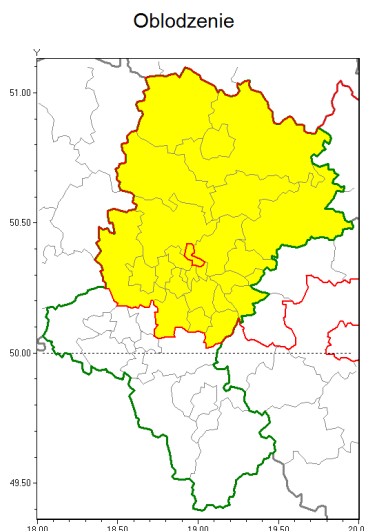

Zasięg ostrzeżenia w województwie

**Ostrzeżenie meteorologiczne Nr 37**

Nazwa biura	IMGW-PIB Biuro Prognoz Meteorologicznych w Krakowie
Zjawisko/stopień zagrożenia	Oblodzenie/ 1
Obszar	województwo łódzkie powiat Piekary łódzkie
Ważność	od godz. 14:00 dnia 24.12.2018 do godz. 11:00 dnia 25.12.2018
Przebieg	Prognozuje się zamarzanie mokrej nawierzchni dróg i chodników po opadach mokrego śniegu. Temperatura minimalna od -4°C do -2°C, temperatura minimalna gruntu od -6°C do -4°C.
Prawdopodobieństwo wystąpienia zjawiska(%)	80%
Uwagi	Brak.
Dyrektor synoptyk IMGW-PIB	Grzegorz Mikutel
Godzina i data wydania	godz. 12:05 dnia 24.12.2018
SMS	IMGW-PIB OSTRZEŻENIE: OBLODZENIE/1 łódzkie/Piekary łódzkie od 14:00/24.12 do 11:00/25.12.2018 temp. min. od -4 st. do -2 st., przy gruncie do -6 st., lisko.