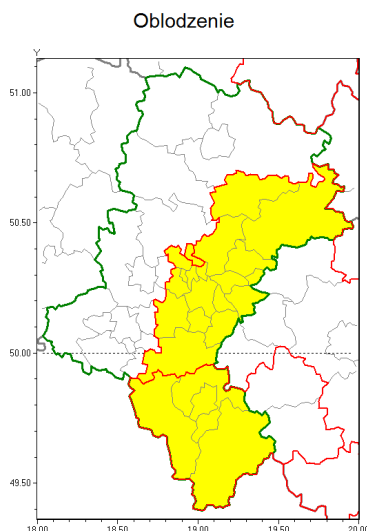

## Zasięg ostrzeżenia w województwie

**Ostrzeżenie meteorologiczne Nr 6**

<b>Nazwa biura</b>	IMGW-PIB Biuro Prognoz Meteorologicznych w Krakowie
<b>Zjawisko/stopień zagrożenia</b>	Oblodzenie/ 1
<b>Obszar</b>	województwo łódzkie powiat Piekary łódzkie
<b>Ważność</b>	od godz. 22:00 dnia 08.01.2019 do godz. 10:00 dnia 09.01.2019
<b>Przebieg</b>	Prognozuje się zamarzanie mokrej nawierzchni dróg i chodników po opadach deszczu ze śniegiem, mokrego śniegu. Temperatura minimalna około -1°C, temperatura minimalna gruntu około -2°C
<b>Prawdopodobieństwo wystąpienia zjawiska(%)</b>	80%
<b>Uwagi</b>	Brak.
<b>Dyrektor synoptyk IMGW-PIB</b>	Józef Warmuz
<b>Godzina i data wydania</b>	godz. 13:45 dnia 08.01.2019
<b>SMS</b>	IMGW-PIB OSTRZEŻENIE: OBLODZENIE/1 łódzkie/Piekary łódzkie od 22:00/08.01 do 10:00/09.01.2019 temp. min. od -1 st. do 0 st., przy gruncie do -2 st., lisko.