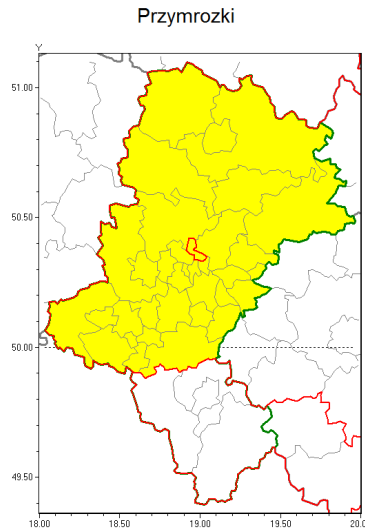

Zasięg ostrzeżenia w województwie

Ostrzeżenie meteorologiczne Nr 22

Nazwa biura	IMGW-PIB Biuro Prognoz Meteorologicznych w Krakowie
Zjawisko/stopień zagrożenia	Przymrozki/ 1
Obszar	województwo łódzkie powiat Piekary łódzkie
Ważność	od godz. 00:00 dnia 15.04.2019 do godz. 08:00 dnia 16.04.2019
Przebieg	Prognozuje się lokalnie spadek temperatury do -2°C , a przy gruncie do -4°C .
Prawdopodobieństwo wystąpienia zjawiska(%)	85%
Uwagi	Brak.
Dyrektor synoptyk IMGW-PIB	Bartłomiej Pietras
Godzina i data wydania	godz. 11:40 dnia 14.04.2019
SMS	IMGW-PIB OSTRZEŻENIE: PRZYMROZKI/1 łódzkie/Piekary łódzkie od 00:00/15.04 do 08:00/16.04.2019 temp. min -2°C , przy gruncie -4°C .