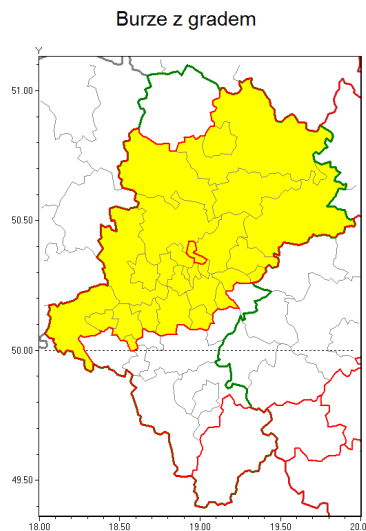

Zasięg ostrzeżenia w województwie

Ostrzeżenie meteorologiczne Nr 40

Nazwa biura	IMGW-PIB Biuro Prognoz Meteorologicznych w Krakowie
Zjawisko/stopień zagrożenia	Burze z gradem/ 1
Obszar	województwo śląskie powiat Piekary śląskie
Ważność	od godz. 13:00 dnia 16.06.2019 do godz. 19:00 dnia 16.06.2019
Przebieg	Prognozuje się wystąpienie burz z opadami deszczu miejscami od 20 mm do 30 mm, lokalnie do 40 mm oraz porywami wiatru do 90 km/h. Miejscami może liwy grad.
Prawdopodobieństwo wystąpienia zjawiska(%)	80%
Uwagi	Brak.
Dyrektor synoptyk IMGW-PIB	Monika Kaseja
Godzina i data wydania	godz. 12:56 dnia 16.06.2019
SMS	IMGW-PIB OSTRZEŻENIE: BURZE Z GRADEM/1 śląskie/Piekary śląskie od 13:00/16.06 do 19:00/16.06.2019 deszcz 40 mm, porywy 90 km/h.