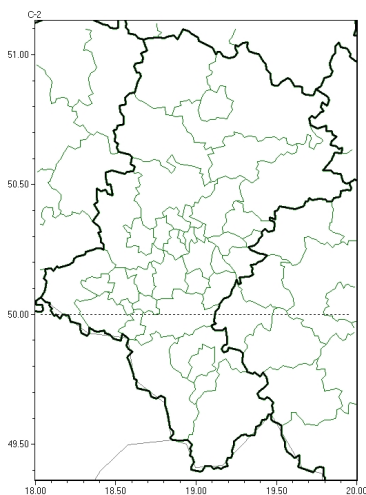

Brak niebezpiecznych zjawisk

**PROGNOZA NIEBEZPIECZNYCH ZJAWISK METEOROLOGICZNYCH  
NA PIERWSZ DOB**

<b>Obszar</b>	Województwo łódzkie
<b>Ważność (cz. urz.)</b>	od godz. 07:30 dnia 04.04.2024 (czwartek) do godz. 07:30 dnia 05.04.2024 (piątek)
<b>Zjawisko/stopień zagrożenia Kryteria</b>	Nie przewiduje się /-

Brak niebezpiecznych zjawisk

**PROGNOZA NIEBEZPIECZNYCH ZJAWISK METEOROLOGICZNYCH  
NA DRUG DOB**

<b>Obszar</b>	Województwo łódzkie
<b>Ważność (cz. urz.)</b>	od godz. 07:30 dnia 05.04.2024 (piątek) do godz. 07:30 dnia 06.04.2024 (sobota)
<b>Zjawisko/stopień zagrożenia Kryteria</b>	Nie przewiduje się /-

Brak niebezpiecznych zjawisk

**PROGNOZA NIEBEZPIECZNYCH ZJAWISK METEOROLOGICZNYCH  
NA TRZECI DOB**

<b>Obszar</b>	Województwo łódzkie
<b>Ważność (cz. urz.)</b>	od godz. 07:30 dnia 06.04.2024 (sobota) do godz. 07:30 dnia 07.04.2024 (niedziela)
<b>Zjawisko/stopień zagrożenia Kryteria</b>	Nie przewiduje się /-