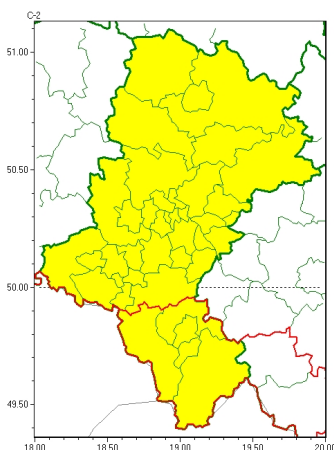

Zasięg ostrzeżeń w województwie

Przymrozki
2026-04-11 11:25

WOJEWÓDZTWO ŚLĄSKIE
OSTRZEŻENIA METEOROLOGICZNE ZBIORCZO NR 67
WYKAZ OBOWIĄZUJĄCYCH OSTRZEŻEŃ
o godz. 11:25 dnia 11.04.2026

Zjawisko/Stopień zagrożenia	Przymrozki/1
Obszar (w nawiasie numer ostrzeżenia dla powiatu)	powiaty: będziński(26), bieruńsko-łędzkiński(26), Bytom(25), Chorzów(25), Częstochowa(28), częstochowski(30), Dąbrowa Górnicza(26), Gliwice(27), gliwicki(27), Jastrzębie-Zdrój(29), Jaworzno(25), Katowice(25), kłobucki(32), lubliniecki(29), mikołowski(29), Mysłowice(25), myszkowski(31), Piekary Śląskie(25), pszczyński(29), raciborski(29), Ruda Śląska(25), rybnicki(29), Rybnik(29), Siemianowice Śląskie(25), Sosnowiec(25), Świętochłowice(25), tarnogórski(26), Tychy(26), wodzisławski(29), Zabrze(25), zawierciański(32), Żory(29)
Ważność	od godz. 21:00 dnia 11.04.2026 do godz. 08:00 dnia 12.04.2026
Prawdopodobieństwo	80%
Przebieg	Prognozowany jest spadek temperatury powietrza do około -2°C, przy gruncie do -5°C.
SMS	IMGW-PIB OSTRZEGA: PRZYMROZKI/1 śląskie (32 powiatów) od 21:00/11.04 do 08:00/12.04.2026 temp. min -2 st., przy gruncie -5 st. Dotyczy powiatów: będziński, bieruńsko-łędzkiński, Bytom, Chorzów, Częstochowa, częstochowski, Dąbrowa Górnicza, Gliwice, gliwicki, Jastrzębie-Zdrój, Jaworzno, Katowice, kłobucki, lubliniecki, mikołowski, Mysłowice, myszkowski, Piekary Śląskie, pszczyński, raciborski, Ruda Śląska, rybnicki, Rybnik, Siemianowice Śląskie, Sosnowiec, Świętochłowice, tarnogórski, Tychy, wodzisławski, Zabrze, zawierciański i Żory.
RSO	Woj. śląskie (32 powiatów), IMGW-PIB wydał ostrzeżenie pierwszego stopnia o przymrozkach
Uwagi	Brak.
Zjawisko/Stopień zagrożenia	Przymrozki/1